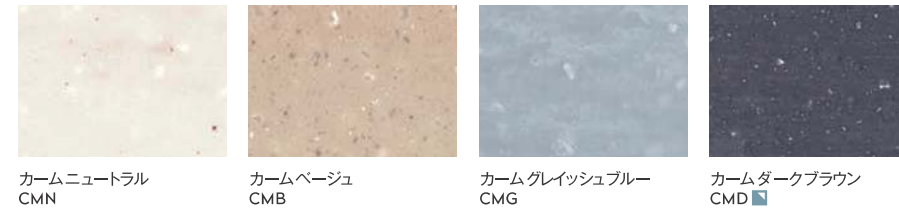

カラー一覧

■ 濃色系コーリアン® ❌ 輸入品
■ 濃色系コーリアン®は水シミ、手油、傷などがほかの色に比べて目立ちます。特性をご理解された上でご使用ください。
❌ 輸入品は在庫と納期を必ずお確かめください。万が一在庫がない場合は納入までに約3~4ヶ月かかる場合があります。同シリーズ内でも価格が異なる場合があります。
※ 2022年、シラスホワイトはシラスホワイトIIとしてアップデートしました。
※ ディープナイトスカイの画像は、艶出し加工した後撮影しております。なお、艶出し加工費は別途となります。

Prima プリマ

DuPont™ Private Collection デュポン™プライベートコレクション

Sazare サザレ

Yuragi ユラギ

Linear リニア

Magna マグナ*

Montana モンタナ

Sierra シェラ*

Ice アイス

Venaro ベナーロ*

Deep ディープ

Solid ソリッド