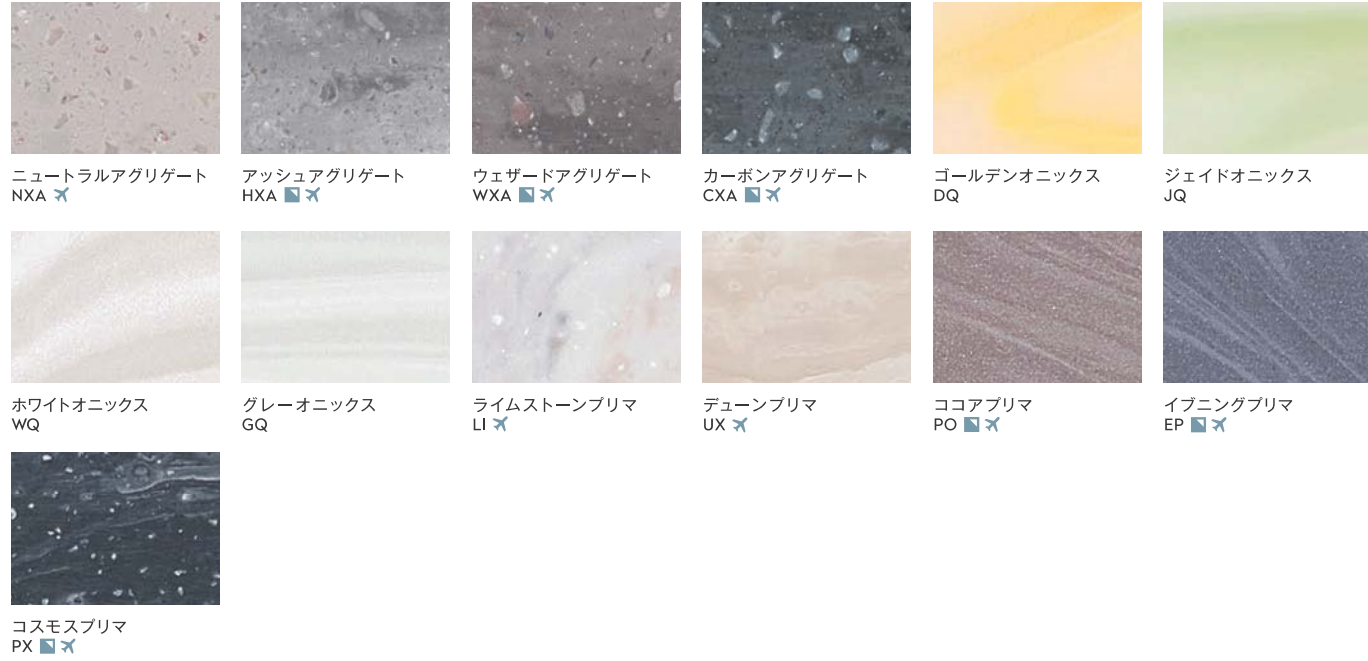

カラー一覧

■ 濃色系コーリアン® ❌ 輸入品
■ 濃色系コーリアン®は水シミ、手油、傷などがほかの色に比べて目立ちます。特性をご理解された上でご使用ください。
❌ 輸入品は在庫と納期を必ずお確かめください。万が一在庫がない場合は納入までに約3~4ヶ月かかる場合があります。同シリーズ内でも価格が異なる場合があります。
※ 2022年、シラスホワイトはシラスホワイトIIとしてアップデートしました。
※ ディープナイトスカイの画像は、艶出し加工した後撮影しております。なお、艶出し加工費は別途となります。

Prima プリマ