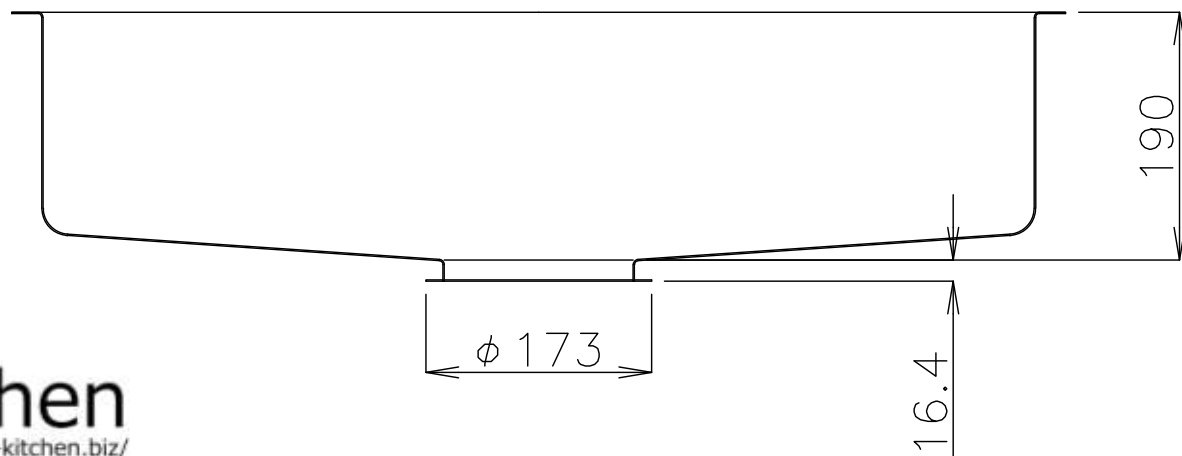

※排水トラップセットは、専用となります。

品番：N760ZWT 寸法図

※カウンターへの本製品の取付用加工は
製品の現品に合わせて行ってください

※詳細はお問合せください