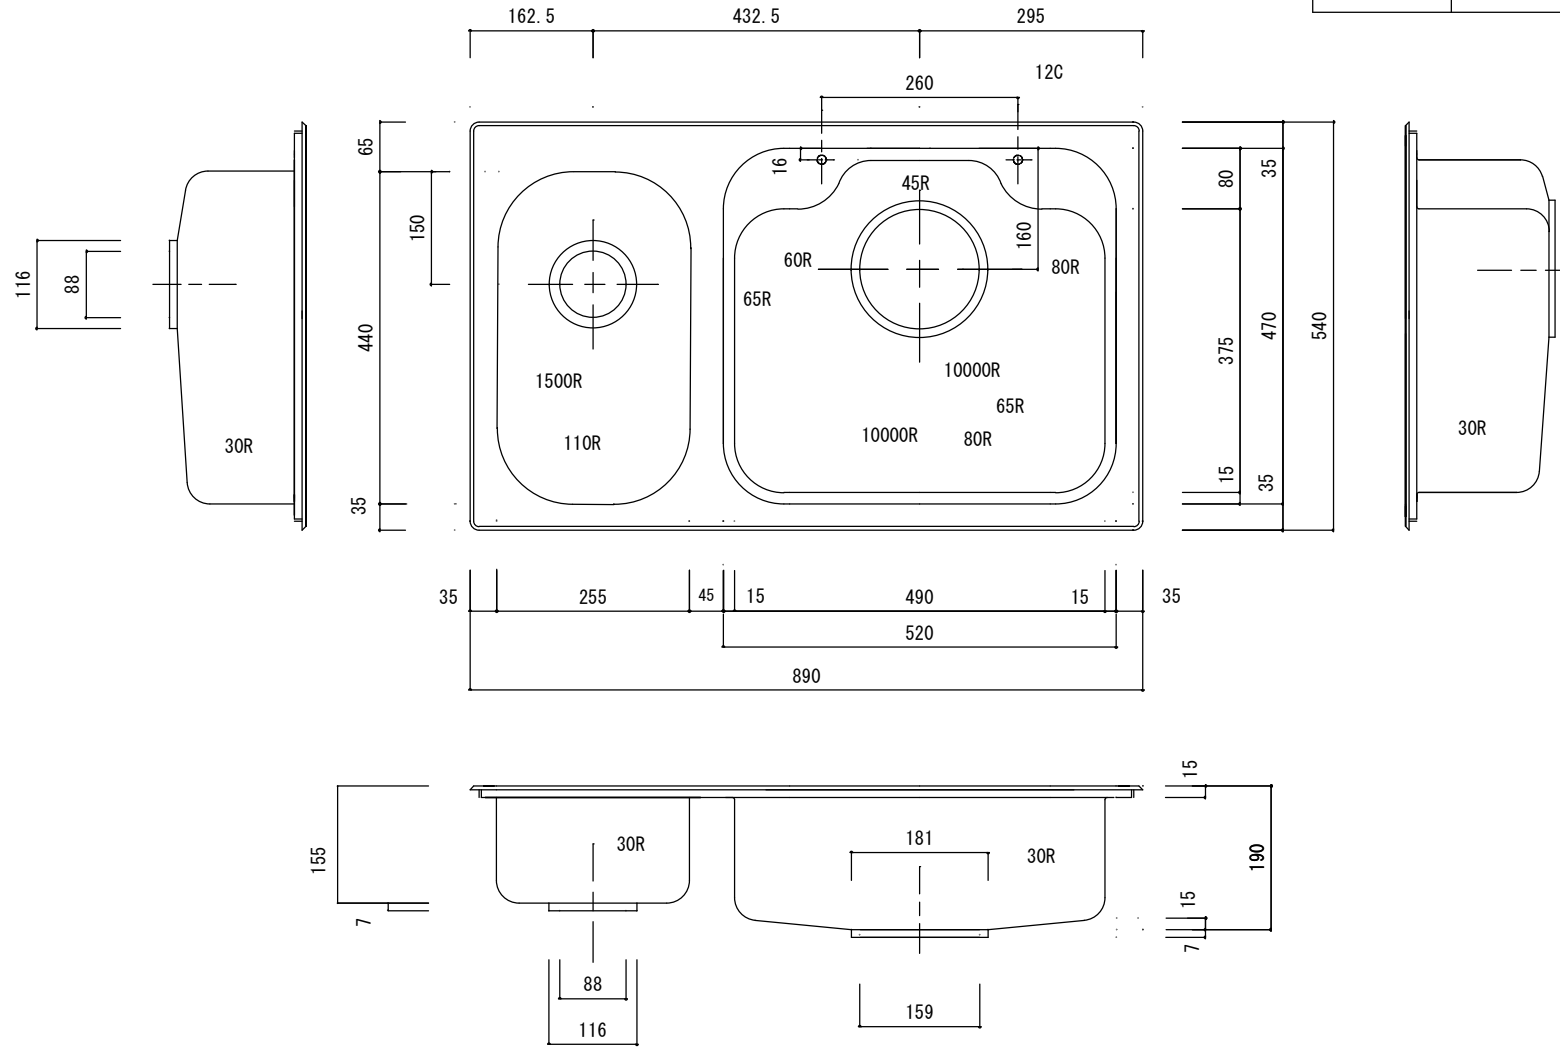

部品名	材質	厚さ
天板	SUS304 (市松EB)	0.7mm
ボウル	SUS304 (球状EB)	0.7mm

品番	YME890-540W-GRM-L/R
	本図はLタイプ
尺度	1 : 10
E:kitchen	