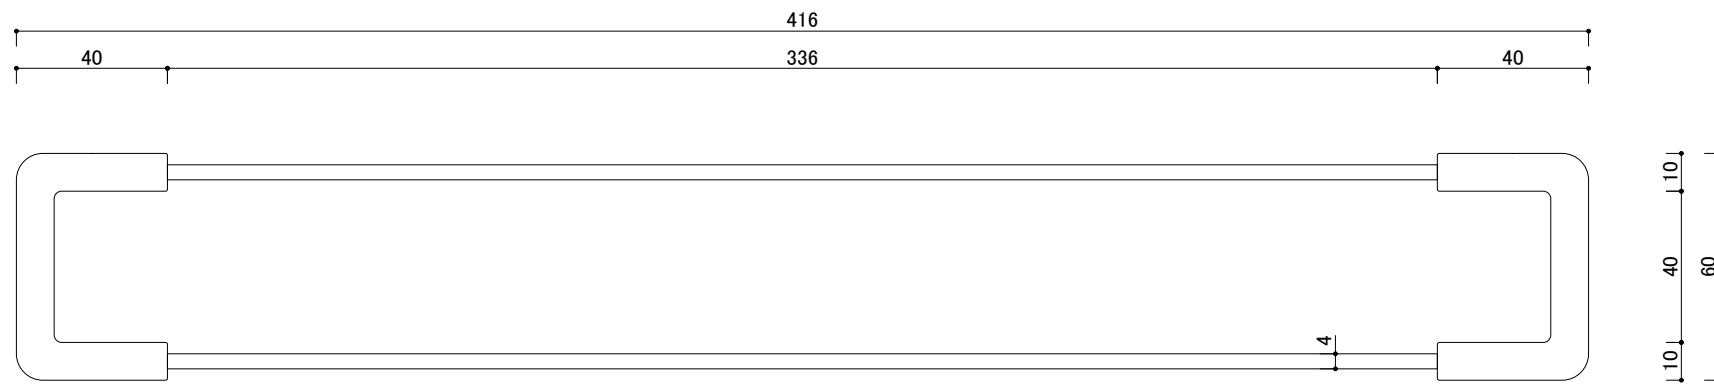

234164

235906

Material: Stainless steel (SUS-304) / Plastic

BLANCO

輸入販売元 株式会社 46.5

SCALE: 1/2

DATE: 2021/9

Top rail 製品図

(234164/235906)