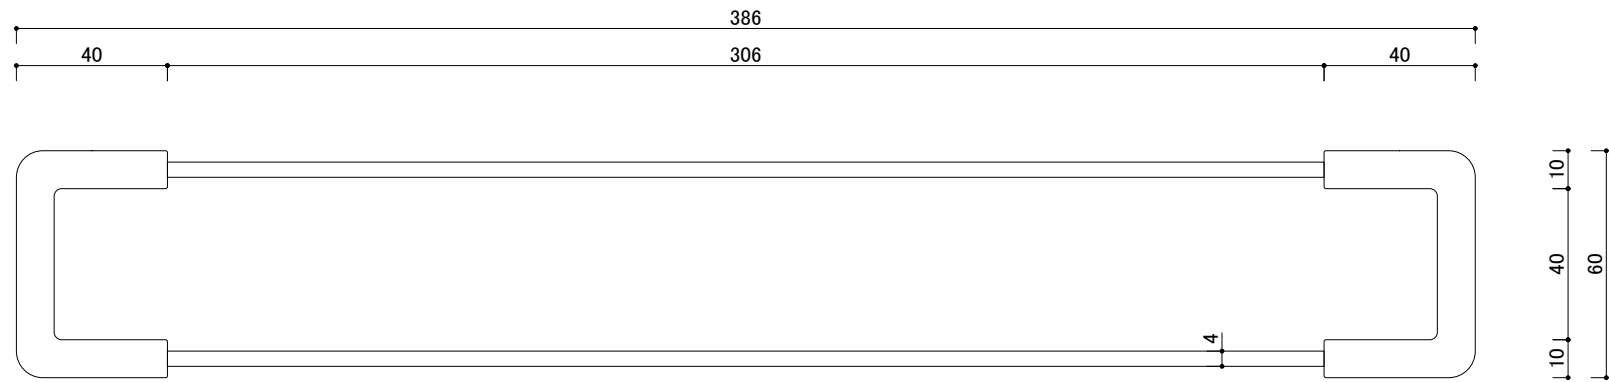

234164

235906

Material: Stainless steel (SUS-304) / Plastic

BLANCO

輸入販売元 株式会社 46.5

SCALE: 1/2

DATE: 2021/9

Top rail 製品図

(234164/235906)