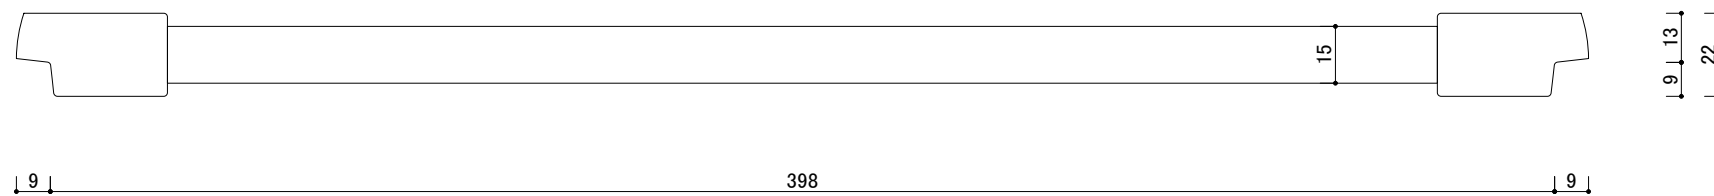

234164

235906

Material: Stainless steel (SUS-304) / Plastic

BLANCO

輸入販売元 株式会社 46.5

SCALE: 1/2

DATE: 2021/9

Top rail 製品図

(234164/235906)