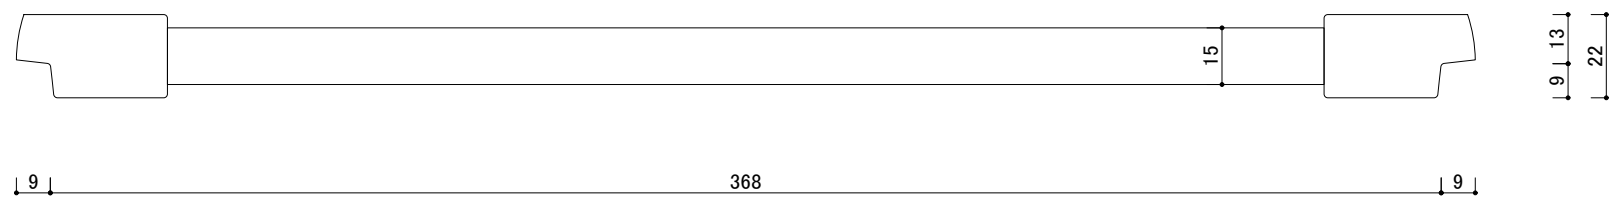

234164

235906

Material: Stainless steel (SUS-304) / Plastic

BLANCO

輸入販売元 株式会社 46.5

SCALE: 1/2

DATE: 2021/9

Top rail 製品図

(234164/235906)