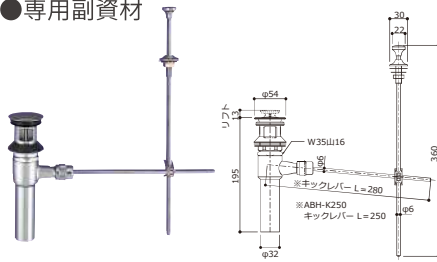

Spec

● 単品図

● 参考セット図

Support

● 専用副資材

ABH-K250/K280 ポップアップ仕様
オーバーフロー有りボウル用(ポップアップ有り)

- ABH-K250、K280はキックレバーの長さ違いとなります。
- ポップアップ取付用天板開口：φ12mm
ヘアキャッチャー栓の場合は別途ABH-HF1をご用意ください。
- SP430-PはABH-K250、SP540-PはABH-K280が適合します。
※ポップアップの取付位置によって対応品が変わりますので、ご確認ください。

ABH-34M
プッシュ式ポップアップ横穴排水栓
オーバーフロー有りボウル用(ポップアップ無し)

ABH-C 片ツバ直管

※ABH-34Mとセットでご使用ください。

ABH-700W ワイヤードポップアップ仕様
オーバーフロー有りボウル用(ポップアップ有り)

- ポップアップ取付用天板開口：φ15mm
- ヘアキャッチャー付き

ABH-33T 直管付横穴排水栓
オーバーフロー有りボウル用(ポップアップ無し)