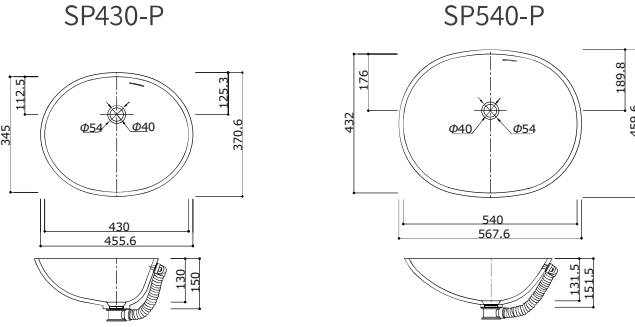

SP430-P (オーバーフロー有)

外形寸法：455.6×370.6×150mm
ボウル内寸法：430×345×130mm
重量：3.2kg
ボウル容量：7.5L

SP540-P (オーバーフロー有)

外形寸法：567.6×459.6×151.5mm
ボウル内寸法：540×432×131.5mm
重量：5.0kg
ボウル容量：11.0L

Color Lineup

SP430-P

SP540-P

ボウルカラー(品番)

Spec

● 単品図

● 参考セット図

Support

● 専用副資材

ABH-K250/K280 ポップアップ仕様
オーバーフロー有りボウル用(ポップアップ有り)

- ABH-K250、K280はキックレバーの長さ違いとなります。
- ポップアップ取付用天板開口：φ12mm
ヘアキャッチャー栓の場合は別途ABH-HF1をご用意ください。
- SP430-PはABH-K250、SP540-PはABH-K280が適合します。
※ポップアップの取付位置によって対応品が変わりますので、ご確認ください。