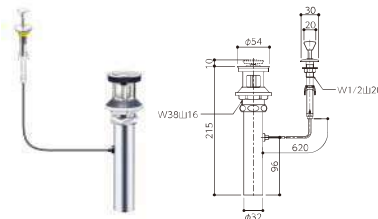

SP430-P (オーバーフロー有)

外形寸法：455.6×370.6×150mm
ボウル内寸法：430×345×130mm
重量：3.2kg
ボウル容量：7.5L

SP540-P (オーバーフロー有)

外形寸法：567.6×459.6×151.5mm
ボウル内寸法：540×432×131.5mm
重量：5.0kg
ボウル容量：11.0L

Color Lineup

SP430-P

SP540-P

ボウルカラー(品番)

Spec

● 単品図

● 参考セット図

Support

● 専用副資材

ABH-K250/K280 ポップアップ仕様
オーバーフロー有りボウル用(ポップアップ有り)

- ABH-K250、K280はキックレバーの長さ違いとなります。
- ポップアップ取付用天板開口：φ12mm
ヘアキャッチャー栓の場合は別途ABH-HF1をご用意ください。
- SP430-PはABH-K250、SP540-PはABH-K280が適合します。
※ポップアップの取付位置によって対応品が変わりますので、ご確認ください。

ABH-34M
プッシュ式ポップアップ横穴排水栓
オーバーフロー有りボウル用(ポップアップ無し)

ABH-C 片ツバ直管

※ABH-34Mとセットでご使用ください。

ABH-700W ワイヤードポップアップ仕様
オーバーフロー有りボウル用(ポップアップ有り)

- ポップアップ取付用天板開口：φ15mm
- ヘアキャッチャー付き

ABH-33T 直管付横穴排水栓
オーバーフロー有りボウル用(ポップアップ無し)