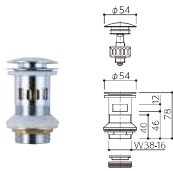

Spec

● 単品図

● 参考セット図

Support

● 専用副資材

ABH-K250/K280 ポップアップ仕様
オーバーフロー有りボウル用(ポップアップ有り)

- ABH-K250、K280はキックレバーの長さ違いとなります。
- ポップアップ取付用天板開口：φ12mm
ヘアキャッチャー栓の場合は別途ABH-HF1をご用意ください。
- SP430-PはABH-K250、SP540-PはABH-K280が適合します。
※ポップアップの取付位置によって対応品が変わりますので、ご確認ください。

ABH-34M
プッシュ式ポップアップ横穴排水栓
オーバーフロー有りボウル用(ポップアップ無し)

ABH-C 片ツバ直管

※ABH-34Mとセットでご使用ください。

ABH-700W ワイヤードポップアップ仕様
オーバーフロー有りボウル用(ポップアップ有り)

- ポップアップ取付用天板開口：φ15mm
- ヘアキャッチャー付き

ABH-33T 直管付横穴排水栓
オーバーフロー有りボウル用(ポップアップ無し)