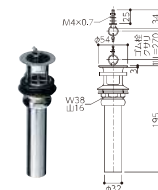

Spec

● 単品図

● 参考セット図

Support

● 専用副資材

ABH-K250/K280 ポップアップ仕様
オーバーフロー有りボウル用(ポップアップ有り)

- ABH-K250、K280はキックレバーの長さ違いとなります。
- ポップアップ取付用天板開口：φ12mm
ヘアキャッチャー栓の場合は別途ABH-HF1をご用意ください。
- SP430-PはABH-K250、SP540-PはABH-K280が適合します。
※ポップアップの取付位置によって対応品が変わりますので、ご確認ください。

ABH-34M
プッシュ式ポップアップ横穴排水栓
オーバーフロー有りボウル用(ポップアップ無し)

ABH-C 片ツバ直管

※ABH-34Mとセットでご使用ください。

ABH-700W ワイヤードポップアップ仕様
オーバーフロー有りボウル用(ポップアップ有り)

- ポップアップ取付用天板開口：φ15mm
- ヘアキャッチャー付き

ABH-33T 直管付横穴排水栓
オーバーフロー有りボウル用(ポップアップ無し)

● オプション

ABH-H-00
排水化粧キャップ

- ボウルカラーに合わせて全9色をご用意しています。
下線部には、カラー品番が入ります。(例:ABH-H-UX)
- 排水栓 ABH-33T専用
ABH-33Tにセットしてご使用ください。
その場合、ゴム栓を同時に使用することはできません。
- 着脱式

ABH-HF1

ポップアップ用ヘアキャッチャー栓

- ABH-K250、K280の排水ヘッド部と取り替えてご使用ください。
- 着脱式