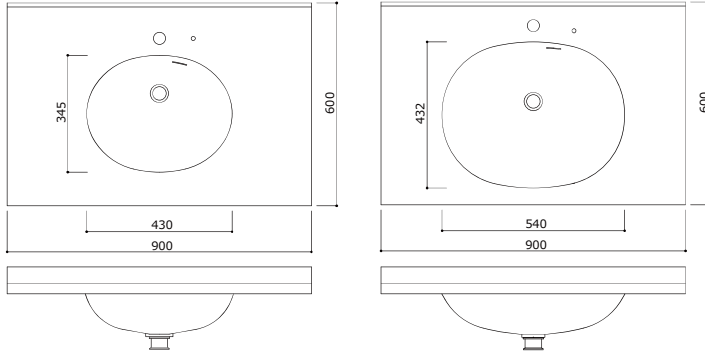

Spec

● 単品図

● 参考セット図

Support

● 専用副資材

- ABH-K250、K280はキックレバーの長さ違いとなります。
- ポップアップ取付用天板開口：φ12mm
  ヘアキャッチャー栓の場合は別途ABH-HF1をご用意ください。
- SP430-PはABH-K250、SP540-PはABH-K280が適合します。
  ※ポップアップの取付位置によって対応品が変わりますので、ご確認ください。

ABH-C 片ツバ直管

※ABH-34Mとセットでご使用ください。

- ポップアップ取付用天板開口：φ15mm
- ヘアキャッチャー付き

● オプション

- ボウルカラーに合わせて全9色をご用意しています。
  下線部には、カラー品番が入ります。(例:ABH-H-UX)
- 排水栓 ABH-33T専用
  ABH-33Tにセットしてご使用ください。
  その場合、ゴム栓を同時に使用することはできません。
- 着脱式

ABH-HF1

ポップアップ用ヘアキャッチャー栓

- ABH-K250、K280の排水ヘッド部と取り替えてご使用ください。
- 着脱式

● 専用トラップ

H761-32-AH ボトルトラップ (φ32)

ABT-P Pトラップ (φ32)

ABT-S Sトラップ (φ32)

E:kitchen

<http://www.e-kitchen.biz/>