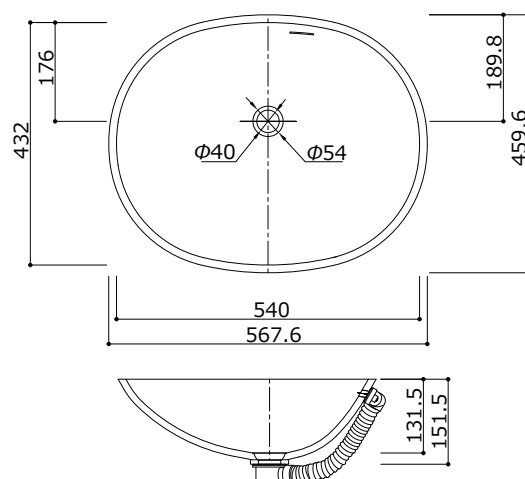

SP540-P (オーバーフロー有)

外形寸法：567.6×459.6×151.5mm

ボウル内寸法：540×432×131.5mm

重量：5.0kg

ボウル容量：11.0L

E:kitchen

<http://www.e-kitchen.biz/>