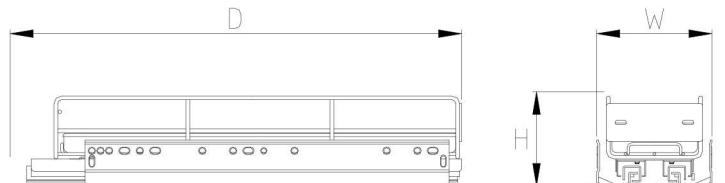

ソフトクローズ小引出し
SMALL DRAWER
SMD-120C

ガスコンロ横のスペースを有効活用
大容量の収納スペースと優れた清掃性
ソフトクローズレールで静かな開閉
有効間口110mm~120mmに対応

製品名: スモールドロワー

品番: SMD-120C

仕様: W: キャビネット内幅寸 110~120mm
D: キャビネット内寸奥行 470mm以上
H: 取付有効高さ 100mm以上
耐荷重 8kgf

- ご使用されるスペースの有効間口を弊社営業担当までご連絡下さい
- 本品の仕様は2009年5月現在のものです。製品仕様及び内容を予告無く変更する場合があります。
- 写真は印刷のため実際の色と異なる場合があります。

E:kitchen
<http://www.e-kitchen.biz/>