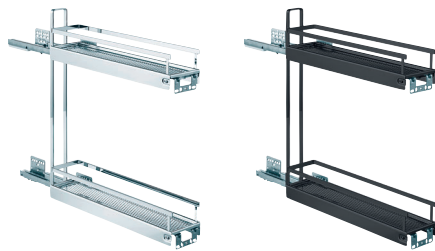

Kesseböhmer ベースユニット No.15 Nova Pro

3 段引、ソフトクローズ付

- > 工具なしで 3 次元調整
- > レールやフロント部の金具はクリップ固定

- > 材質: スチール
- > 仕様: フロントレールとバスケットは引き出したレールに吊り込んでクリップ固定
- > 耐荷重: ベースユニット: 12 kg、タオルホルダー: 10 kg
- > キャビネット幅: 150 mm
- > キャビネット内寸幅: 112 mm 以上
- > キャビネット内寸奥行: 489 mm 以上
- > サイズ A: 38 mm
- > タイプ: 右側に固定
- > 取付: 側板にネジ止め

サイズ A = 木口から最初の取付穴までの距離  
※木口にバンパーがある場合はバンパー厚をマイナスしてください。  
右側取付

7  
キッチンキャビネット金具

→ ベースユニット

- > キャビネット内寸高さ: 2 段: 552 mm 以上、3 段: 749 mm 以上

仕様	クロームメッキ	メタリック色	アントラジット
<b>2 段にディバイダークリップ 2 個付</b>			
クラシック	✓ 595.18.260	2 595.18.960	-
スタイル	2 595.18.270	-	2 595.18.370
<b>3 段にディバイダークリップ 3 個付</b>			
クラシック	✓ 595.18.290	-	-

梱包: 1 個

ディバイダークリップ

クラシック用    スタイル用    スタイル用

仕上	対応範囲	品番
クロームメッキ	クラシック	2 545.61.250
	スタイル	2 545.61.350
アントラジット	スタイル	2 545.61.450

梱包: 1 個

→ タオルホルダー

- > 仕様: タオルホルダー 2 個付
- > キャビネット内寸高さ: 590 mm 以上

仕様	クロームメッキ	メタリック色	アントラジット
クラシック	✓ 595.18.220	2 595.18.920	-
スタイル	2 595.18.240	-	2 595.18.340

梱包: 1 個

TCH-FF 2017, HJA-jp, 04/17; 表示寸法などの仕様は変更される場合があります。