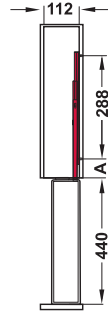

Kesseböhmer ベースユニット No.15 Nova Pro

3 段引、ソフトクローズ付

- > 工具なしで 3 次元調整
- > レールやフロント部の金具はクリップ固定

- > 材質: スチール
- > 仕様: フロントレールとバスケットは引き出したレールに吊り込んでクリップ固定
- > 耐荷重: ベースユニット: 12 kg、タオルホルダー: 10 kg
- > キャビネット幅: 150 mm
- > キャビネット内寸幅: 112 mm 以上
- > キャビネット内寸奥行: 489 mm 以上
- > サイズ A: 38 mm
- > タイプ: 右側に固定
- > 取付: 側板にネジ止め

サイズ A = 木口から最初の取付穴までの距離  
※木口にバンパーがある場合はバンパー厚をマイナスしてください。  
右側取付

7  
キッチンキャビネット金具

→ ベースユニット

- > キャビネット内寸高さ: 2 段: 552 mm 以上、3 段: 749 mm 以上

仕様	クロームメッキ	メタリック色	アントラジット
<b>2 段にディバイダークリップ 2 個付</b>			
クラシック	✓ 595.18.260	2 595.18.960	-
スタイル	2 595.18.270	-	2 595.18.370
<b>3 段にディバイダークリップ 3 個付</b>			
クラシック	✓ 595.18.290	-	-

梱包: 1 個

ディバイダークリップ

クラシック用    スタイル用    スタイル用

仕上	対応範囲	品番
クロームメッキ	クラシック	2 545.61.250
	スタイル	2 545.61.350
アントラジット	スタイル	2 545.61.450

梱包: 1 個

→ タオルホルダー

- > 仕様: タオルホルダー 2 個付
- > キャビネット内寸高さ: 590 mm 以上

仕様	クロームメッキ	メタリック色	アントラジット
クラシック	✓ 595.18.220	2 595.18.920	-
スタイル	2 595.18.240	-	2 595.18.340

梱包: 1 個

TCH-FF 2017, HJA-jp, 04/17; 表示寸法などの仕様は変更される場合があります。