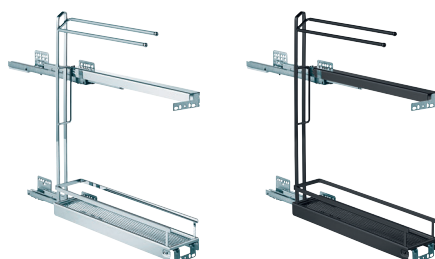

Kesseböhmer ベースユニット No.15 Nova Pro

3 段引、ソフトクローズ付

- > 工具なしで 3 次元調整
- > レールやフロント部の金具はクリップ固定

- > 材質: スチール
- > 仕様: フロントレールとバスケットは引き出したレールに吊り込んでクリップ固定
- > 耐荷重: ベースユニット: 12 kg、タオルホルダー: 10 kg
- > キャビネット幅: 150 mm
- > キャビネット内寸幅: 112 mm 以上
- > キャビネット内寸奥行: 489 mm 以上
- > サイズ A: 38 mm
- > タイプ: 右側に固定
- > 取付: 側板にネジ止め

サイズ A = 木口から最初の取付穴までの距離  
※木口にバンパーがある場合はバンパー厚をマイナスしてください。  
右側取付

7  
キッチンキャビネット金具

→ ベースユニット

- > キャビネット内寸高さ: 2 段: 552 mm 以上、3 段: 749 mm 以上

仕様	クロームメッキ	メタリック色	アントラジット
<b>2 段にディバイダークリップ 2 個付</b>			
クラシック	✓ 595.18.260	2 595.18.960	-
スタイル	2 595.18.270	-	2 595.18.370
<b>3 段にディバイダークリップ 3 個付</b>			
クラシック	✓ 595.18.290	-	-

梱包: 1 個

ディバイダークリップ

クラシック用    スタイル用    スタイル用

仕上	対応範囲	品番
クロームメッキ	クラシック	2 545.61.250
	スタイル	2 545.61.350
アントラジット	スタイル	2 545.61.450

梱包: 1 個

→ タオルホルダー

- > 仕様: タオルホルダー 2 個付
- > キャビネット内寸高さ: 590 mm 以上

仕様	クロームメッキ	メタリック色	アントラジット
クラシック	✓ 595.18.220	2 595.18.920	-
スタイル	2 595.18.240	-	2 595.18.340

梱包: 1 個

TCH-FF 2017, HJA-jp, 04/17; 表示寸法などの仕様は変更される場合があります。