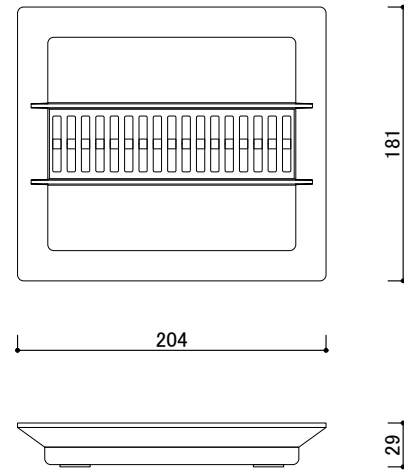

Lid for 8L Activio (8L用活性炭フィルタ付フタ)
※オプション

SELECT CLIP (ゴミ袋掛け)
※オプション

左用

右用

樹脂製ボックス(30L) × 1

樹脂製ボックス(8L) × 2

Lid for 8L ※1個同梱