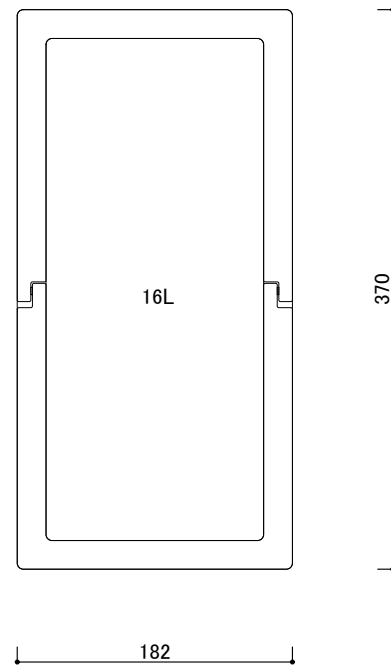

SELECT CLIP (ゴミ袋掛け)

※オプション

左用

右用

樹脂製ボックス(16L) × 1

樹脂製ボックス(19L) × 3