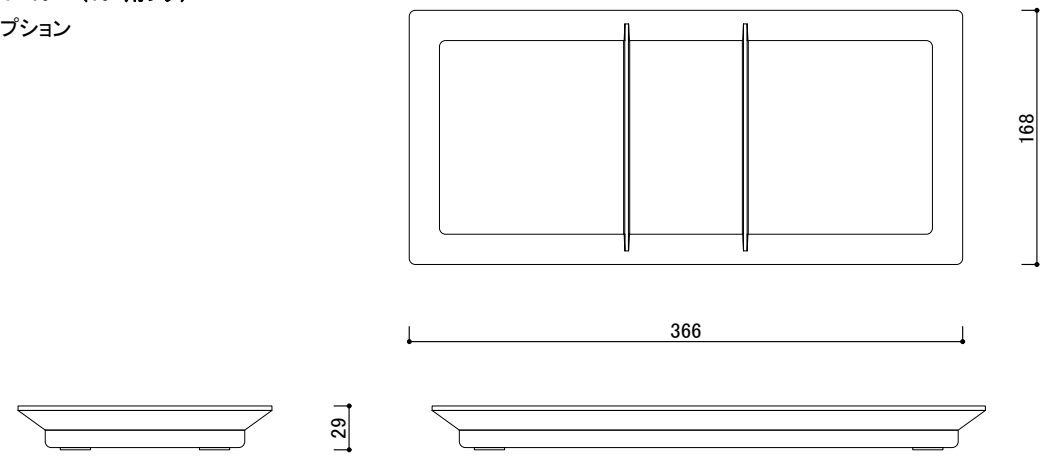

Lid for 15L (15L用フタ)  
※オプション

SELECT CLIP (ゴミ袋掛け)  
※オプション

左用

右用

樹脂製ボックス(15L) × 3