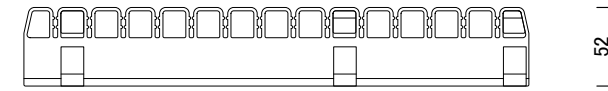

Lid for 15L (15L用フタ)  
※オプション

SELECT CLIP (ゴミ袋掛け)  
※オプション

左用

右用

樹脂製ボックス(15L) × 3